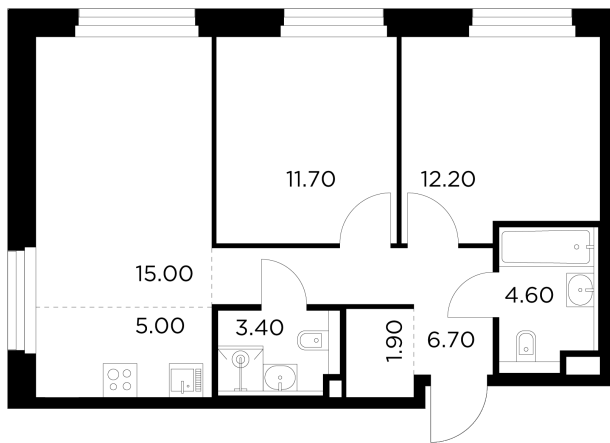

Планировка

С мебелью

+7 (495) 500-00-04

ingrad.ru

3-комн. квартира №582, 60.5м²

ЖК Белый Grad,
Корпус 12.2, Секция 4, Этаж 17 из 20

13 324 524Р

220 240Р/м²

● Медведково

Отделка

Чистовая отделка

Ввод

III квартал 2026

На этаже

На генплане

Квартира
на сайте