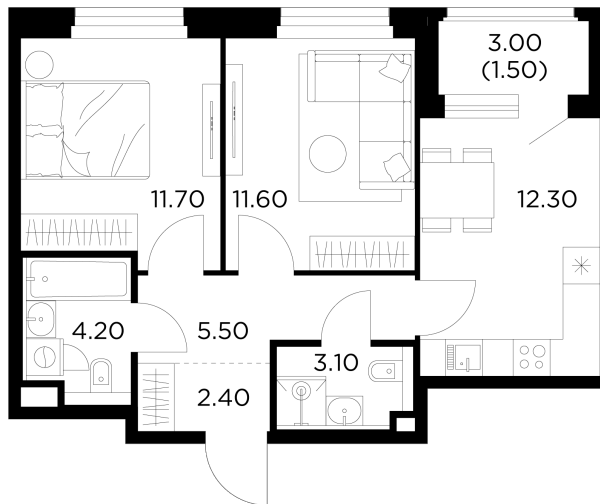

Планировка

С мебелью

+7 (495) 500-00-04

ingrad.ru

2-комн. квартира №574, 52.3м²

ЖК Белый Grad,
Корпус 12.2, Секция 4, Этаж 16 из 20

12 120 000₽

231 684₽/м²

● м. «Медведково»

Отделка

Чистовая отделка

Ввод

III квартал 2026

На этаже

На генплане

Квартира
на сайте