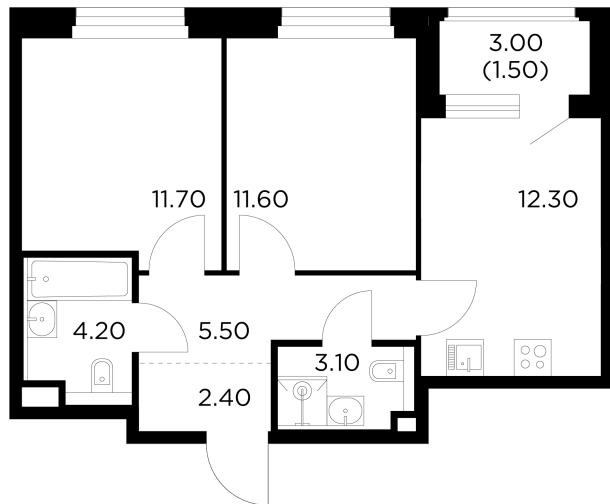

Планировка

С мебелью

+7 (495) 500-00-04

ingrad.ru

2-комн. квартира №574, 52.3м²

ЖК Белый Grad,
Корпус 12.2, Секция 4, Этаж 16 из 20

12 120 000₽

231 684₽/м²

● м. «Медведково»

Отделка

Чистовая отделка

Ввод

III квартал 2026

На этаже

На генплане

Квартира
на сайте