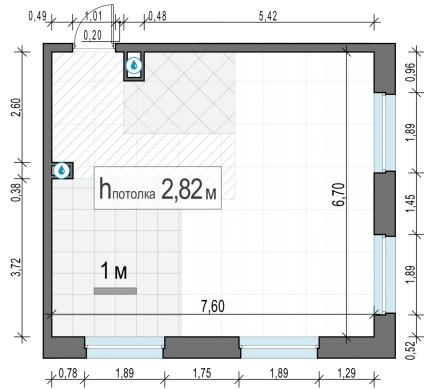

Планировка

С мебелью

2-комн. квартира №572, 49м²

Корпус 12.2, Секция 4, Этаж 16 из 20

12 050 000₽

245 919₽/м²

● м. «Медведково»

Отделка

Без отделки

Ввод

III квартал 2026

На этаже

На генплане

Квартира
на сайте