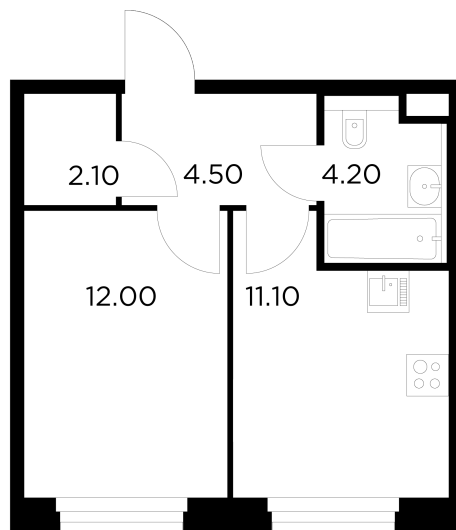

Планировка

С мебелью

+7 (495) 500-00-04

ingrad.ru

1-комн. квартира №569, 33.9м²

ЖК Белый Grad,
Корпус 12.2, Секция 4, Этаж 16 из 20

8 577 008₽

253 009₽/м²

● М Медведково

Отделка

Чистовая отделка

Ввод

III квартал 2026

На этаже

На генплане

Квартира
на сайте