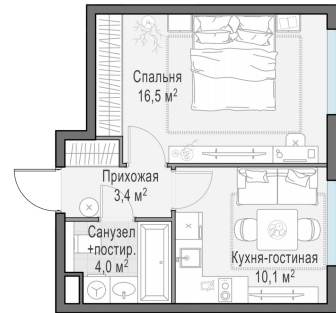

Планировка

С мебелью

1-комн. квартира №568, 34м²

Корпус 12.2, Секция 4, Этаж 16 из 20

7 900 000₽
232 353₽/м²

● м. «Медведково»

Отделка

Без отделки

Ввод

III квартал 2026

На этаже

На генплане

Квартира
на сайте