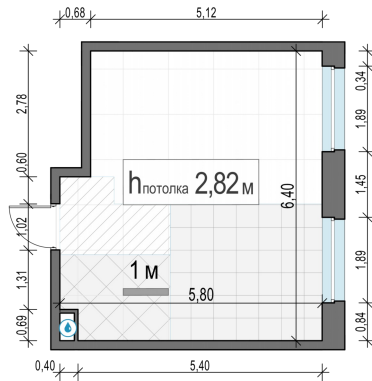

Планировка

С мебелью

1-комн. квартира №568, 34м²

Корпус 12.2, Секция 4, Этаж 16 из 20

7 900 000₽
232 353₽/м²

● м. «Медведково»

Отделка

Без отделки

Ввод

III квартал 2026

На этаже

На генплане

Квартира
на сайте