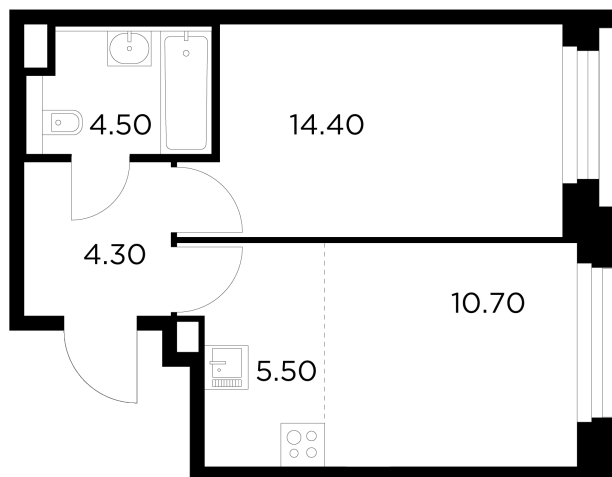

Планировка

С мебелью

+7 (495) 500-00-04

ingrad.ru

2-комн. квартира №567, 39.4м²

ЖК Белый Grad,
Корпус 12.2, Секция 4, Этаж 16 из 20

10 029 807Р

254 564Р/м²

● М Медведково

Отделка

Чистовая отделка

Ввод

III квартал 2026

На этаже

На генплане

Квартира
на сайте