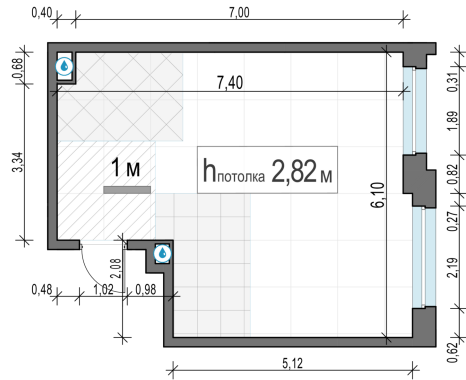

Планировка

С мебелью

**1-комн. квартира №567, 39.4м<sup>2</sup>**

Корпус 12.2, Секция 4, Этаж 16 из 20

**8 880 000₽**  
225 381₽/м<sup>2</sup>

● м. «Медведково»

Отделка

Без отделки

Ввод

III квартал 2026

На этаже

На генплане

Квартира  
на сайте

Скачано 24.06.2026 02:34