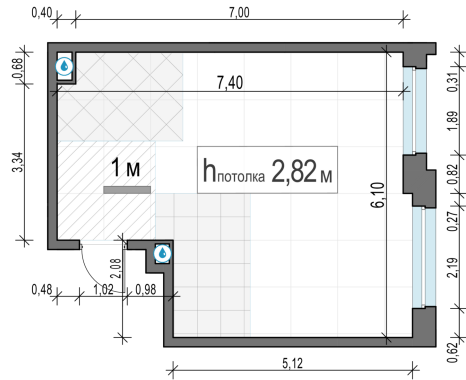

Планировка

С мебелью

1-комн. квартира №567, 39.4м²

Корпус 12.2, Секция 4, Этаж 16 из 20

8 880 000₽
225 381₽/м²

● м. «Медведково»

Отделка

Без отделки

Ввод

III квартал 2026

На этаже

На генплане

Квартира
на сайте