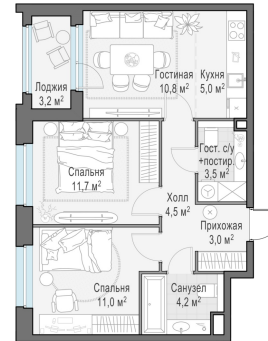

Планировка

С мебелью

**2-комн. квартира №566, 55.3м<sup>2</sup>**

Корпус 12.2, Секция 4, Этаж 16 из 20

**12 080 000₽**

218 445₽/м<sup>2</sup>

● м. «Медведково»

Отделка

Без отделки

Ввод

III квартал 2026

Лоджия

На этаже

На генплане

Квартира на сайте