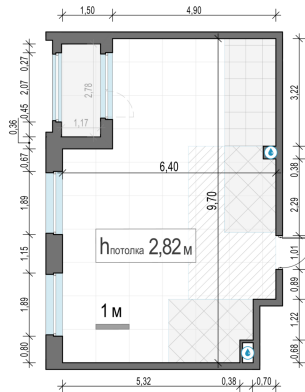

Планировка

С мебелью

**2-комн. квартира №566, 55.3м<sup>2</sup>**

Корпус 12.2, Секция 4, Этаж 16 из 20

**12 080 000₽**

218 445₽/м<sup>2</sup>

● м. «Медведково»

Отделка

Без отделки

Ввод

III квартал 2026

Лоджия

На этаже

На генплане

Квартира на сайте