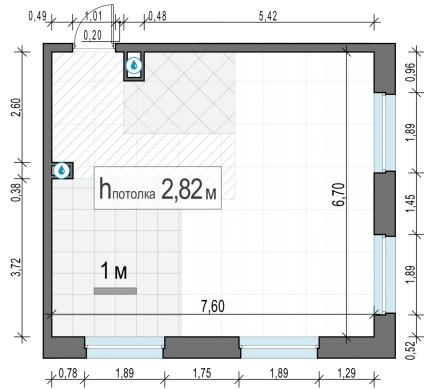

Планировка

С мебелью

2-комн. квартира №563, 49м²

Корпус 12.2, Секция 4, Этаж 15 из 20

11 890 000₽

242 654₽/м²

● м. «Медведково»

Отделка

Без отделки

Ввод

III квартал 2026

На этаже

На генплане

Квартира
на сайте

Скачано 31.05.2026 11:39