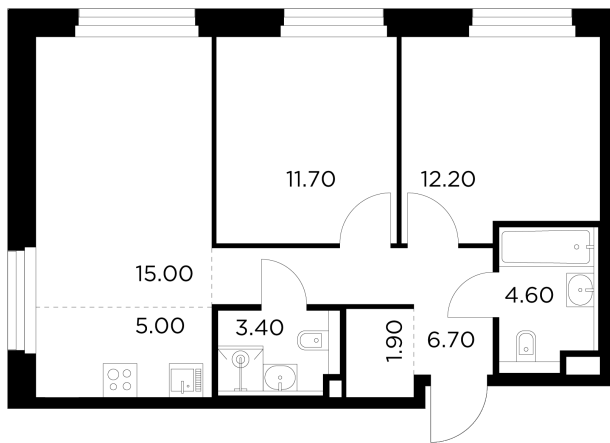

Планировка

С мебелью

+7 (495) 500-00-04

ingrad.ru

3-комн. квартира №546, 60.5м²

ЖК Белый Grad,
Корпус 12.2, Секция 4, Этаж 13 из 20

13 190 159₽

218 019₽/м²

● Медведково

Отделка

Чистовая отделка

Ввод

III квартал 2026

На этаже

На генплане

Квартира
на сайте