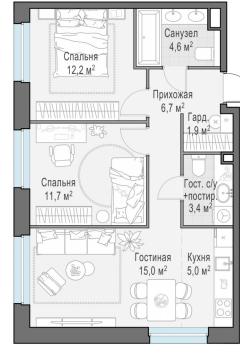

Планировка

С мебелью

**2-комн. квартира №537, 60.6м<sup>2</sup>**

Корпус 12.2, Секция 4, Этаж 12 из 20

**14 660 000₽**

241 915₽/м<sup>2</sup>

● м. «Медведково»

Отделка

Без отделки

Ввод

III квартал 2026

На этаже

На генплане

Квартира  
на сайте

Скачано 02.05.2026 16:24