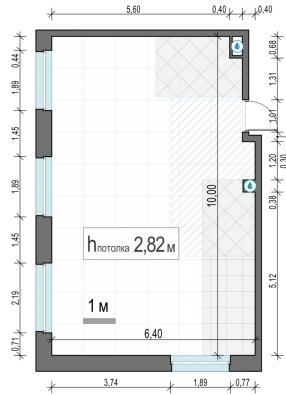

Планировка

С мебелью

**2-комн. квартира №537, 60.6м<sup>2</sup>**

Корпус 12.2, Секция 4, Этаж 12 из 20

**14 660 000₽**

241 915₽/м<sup>2</sup>

● м. «Медведково»

Отделка

Без отделки

Ввод

III квартал 2026

На этаже

На генплане

Квартира  
на сайте

Скачано 02.05.2026 16:24