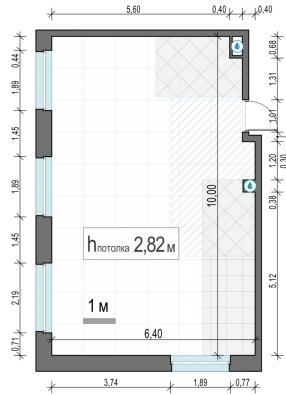

Планировка

С мебелью

**2-комн. квартира №528, 60.6м<sup>2</sup>**

Корпус 12.2, Секция 4, Этаж 11 из 20

**13 400 000₽**  
221 123₽/м<sup>2</sup>

● м. «Медведково»

Отделка

Без отделки

Ввод

III квартал 2026

На этаже

На генплане

Квартира  
на сайте