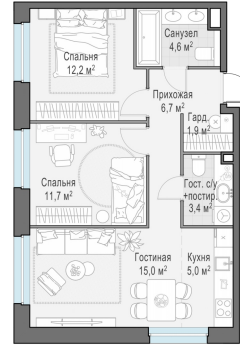

Планировка

С мебелью

**2-комн. квартира №528, 60.6м<sup>2</sup>**

Корпус 12.2, Секция 4, Этаж 11 из 20

**13 400 000₽**  
221 123₽/м<sup>2</sup>

● м. «Медведково»

Отделка

Без отделки

Ввод

III квартал 2026

На этаже

На генплане

Квартира  
на сайте