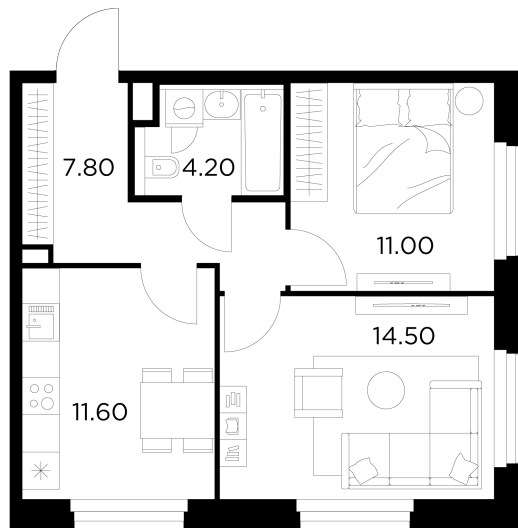

Планировка

С мебелью

+7 (495) 500-00-04

ingrad.ru

2-комн. квартира №527, 49.1м²

ЖК Белый Grad,
Корпус 12.2, Секция 4, Этаж 11 из 20

12 446 742₽

253 498₽/м²

● Медведково

Отделка

Чистовая отделка

Ввод

III квартал 2026

На этаже

На генплане

Квартира
на сайте