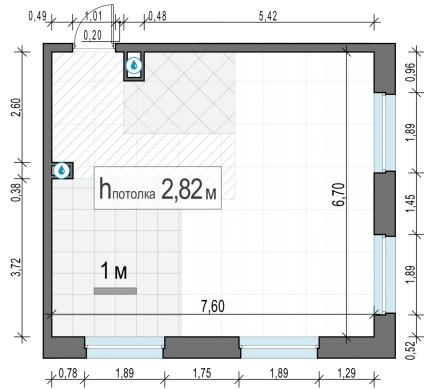

Планировка

С мебелью

2-комн. квартира №527, 49м²

Корпус 12.2, Секция 4, Этаж 11 из 20

12 790 000₽

261 021₽/м²

● м. «Медведково»

Отделка

Без отделки

Ввод

III квартал 2026

На этаже

На генплане

Квартира
на сайте