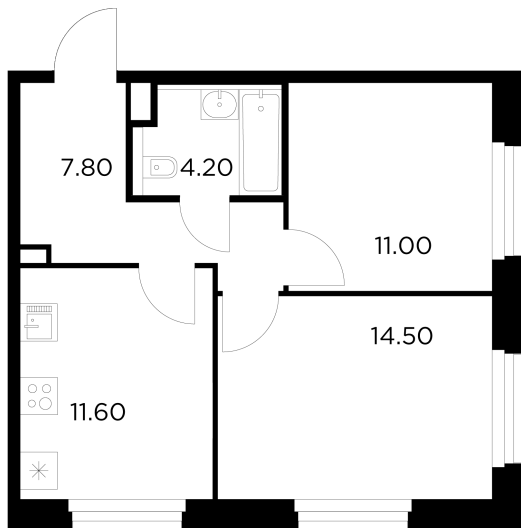

Планировка

С мебелью

+7 (495) 500-00-04

ingrad.ru

2-комн. квартира №527, 49.1м²

ЖК Белый Grad,
Корпус 12.2, Секция 4, Этаж 11 из 20

12 446 742₽

253 498₽/м²

● Медведково

Отделка

Чистовая отделка

Ввод

III квартал 2026

На этаже

На генплане

Квартира
на сайте