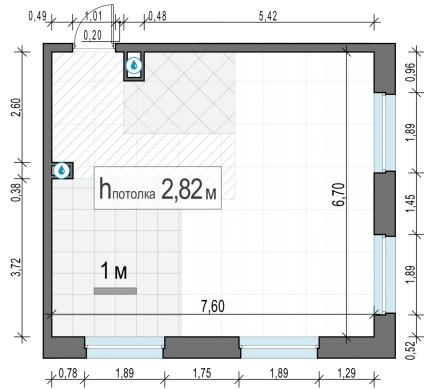

Планировка

С мебелью

**2-комн. квартира №518, 49м<sup>2</sup>**

Корпус 12.2, Секция 4, Этаж 10 из 20

**12 740 000₽**  
260 000₽/м<sup>2</sup>

● м. «Медведково»

Отделка

Без отделки

Ввод

III квартал 2026

На этаже

На генплане

Квартира  
на сайте