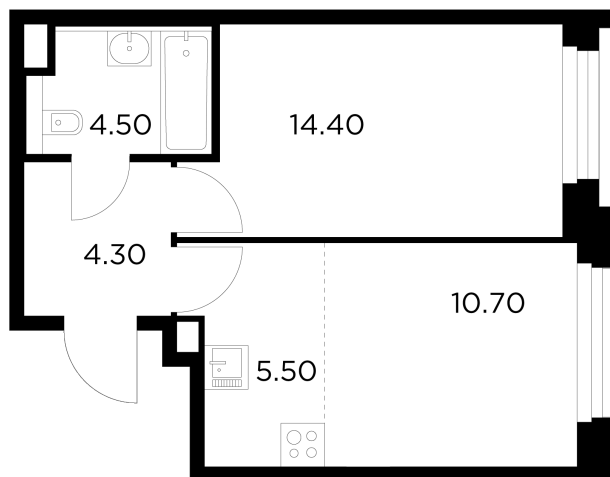

Планировка

С мебелью

INGRAD

+7 (495) 500-00-04

ingrad.ru

2-комн. квартира №513, 39.4м²

ЖК Белый Grad,
Корпус 12.2, Секция 4, Этаж 10 из 20

10 260 000₽

260 366₽/м²

● м. «Медведково»

Отделка

Чистовая отделка

Ввод

III квартал 2026

На этаже

На генплане