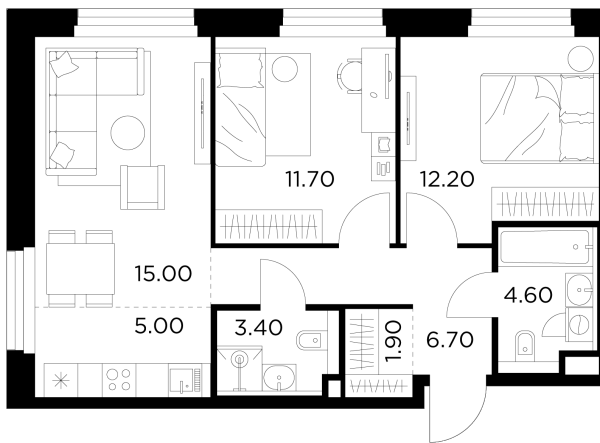

Планировка

С мебелью

+7 (495) 500-00-04

ingrad.ru

3-комн. квартира №510, 60.5м²

ЖК Белый Grad,
Корпус 12.2, Секция 4, Этаж 9 из 20

13 055 794Р

215 798Р/м²

● Медведково

Отделка

Чистовая отделка

Ввод

III квартал 2026

На этаже

На генплане

Квартира
на сайте