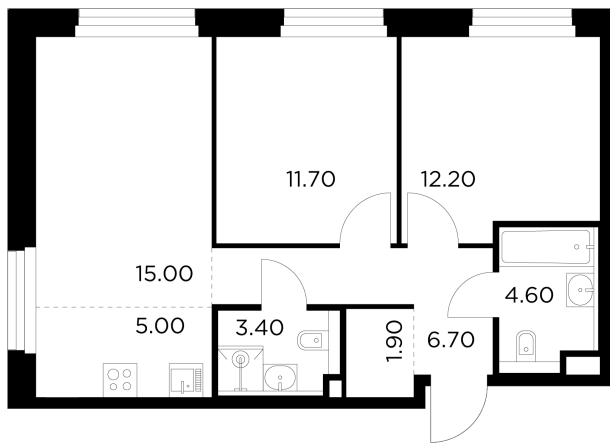

Планировка

С мебелью

+7 (495) 500-00-04

ingrad.ru

3-комн. квартира №510, 60.5м²

ЖК Белый Grad,
Корпус 12.2, Секция 4, Этаж 9 из 20

13 055 794Р

215 798Р/м²

● Медведково

Отделка

Чистовая отделка

Ввод

III квартал 2026

На этаже

На генплане

Квартира
на сайте