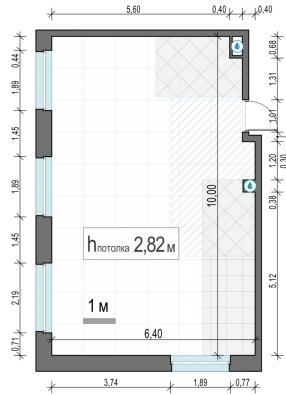

Планировка

С мебелью

2-комн. квартира №501, 60.6м²

Корпус 12.2, Секция 4, Этаж 8 из 20

14 970 000₽

247 030₽/м²

● м. «Медведково»

Отделка

Без отделки

Ввод

III квартал 2026

На этаже

На генплане

Квартира на сайте