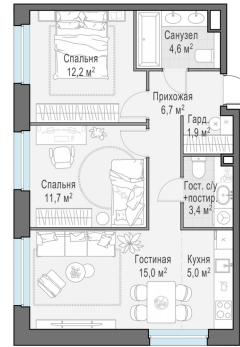

Планировка

С мебелью

2-комн. квартира №501, 60.6м²

Корпус 12.2, Секция 4, Этаж 8 из 20

14 970 000₽

247 030₽/м²

● м. «Медведково»

Отделка

Без отделки

Ввод

III квартал 2026

На этаже

На генплане

Квартира на сайте