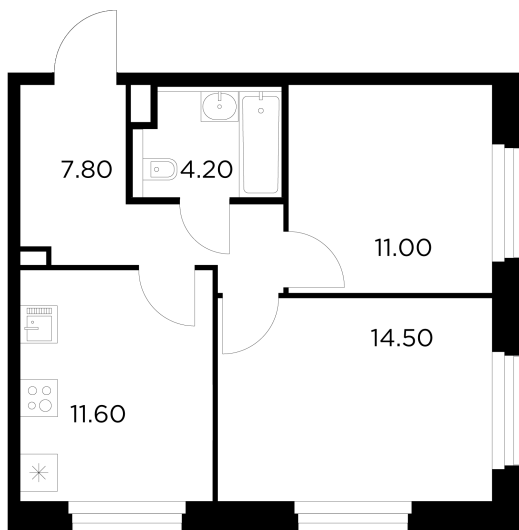

## С мебелью

+7 (495) 500-00-04

[ingrad.ru](http://ingrad.ru)

**2-комн. квартира №500, 49.1м<sup>2</sup>**

ЖК Белый Grad,  
Корпус 12.2, Секция 4, Этаж 8 из 20

**12 350 716₽**

251 542₽/м<sup>2</sup>

● Медведково