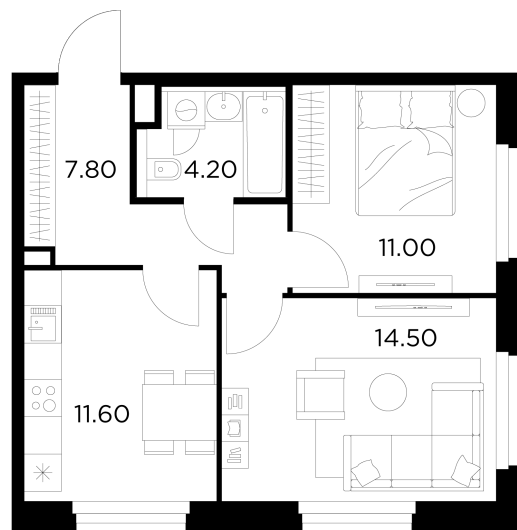

## Планировка

## С мебелью

+7 (495) 500-00-04

[ingrad.ru](http://ingrad.ru)

**2-комн. квартира №500, 49.1м<sup>2</sup>**

ЖК Белый Grad,  
Корпус 12.2, Секция 4, Этаж 8 из 20

**12 350 716₽**

251 542₽/м<sup>2</sup>

● Медведково