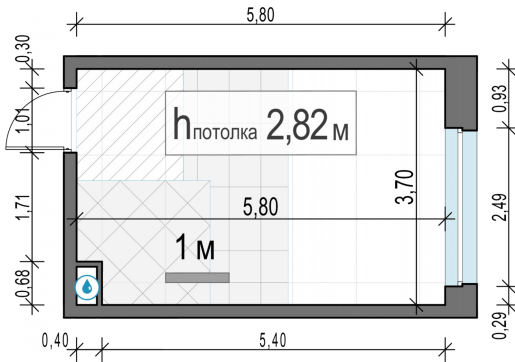

Планировка

С мебелью

Студия №499, 20.8м²

Корпус 12.2, Секция 4, Этаж 8 из 20

5 630 000₽
270 674₽/м²

● м. «Медведково»

Отделка

Без отделки

Ввод

III квартал 2026

На этаже

На генплане

Квартира
на сайте