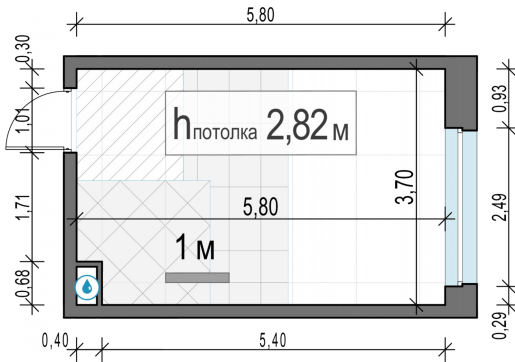

Планировка

С мебелью

**Студия №499, 20.8м<sup>2</sup>**

Корпус 12.2, Секция 4, Этаж 8 из 20

**5 630 000₽**  
270 674₽/м<sup>2</sup>

● м. «Медведково»

Отделка

Без отделки

Ввод

III квартал 2026

На этаже

На генплане

Квартира  
на сайте

Скачено 24.06.2026 17:40