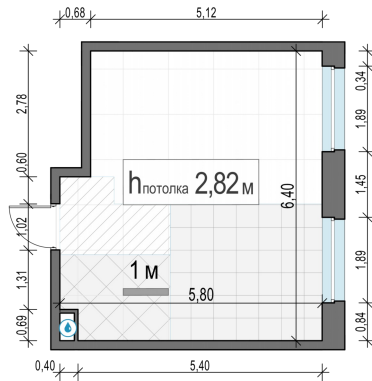

Планировка

С мебелью

**1-комн. квартира №496, 34м<sup>2</sup>**

Корпус 12.2, Секция 4, Этаж 8 из 20

**7 890 000₽**  
232 059₽/м<sup>2</sup>

● м. «Медведково»

Отделка

Без отделки

Ввод

III квартал 2026

На этаже

На генплане

Квартира  
на сайте