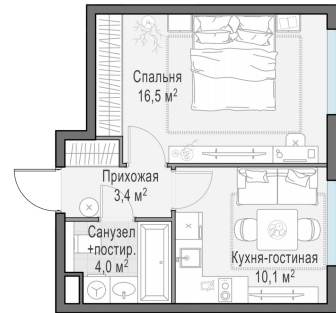

Планировка

С мебелью

**1-комн. квартира №496, 34м<sup>2</sup>**

Корпус 12.2, Секция 4, Этаж 8 из 20

**7 890 000₽**  
232 059₽/м<sup>2</sup>

● м. «Медведково»

Отделка

Без отделки

Ввод

III квартал 2026

На этаже

На генплане

Квартира  
на сайте