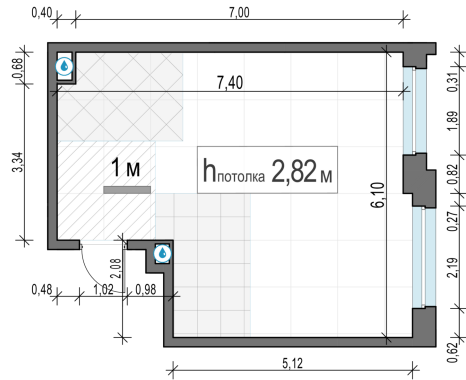

Планировка

С мебелью

1-комн. квартира №495, 39.4м²

Корпус 12.2, Секция 4, Этаж 8 из 20

8 800 000₽
223 351₽/м²

● м. «Медведково»

Отделка

Без отделки

Ввод

III квартал 2026

На этаже

На генплане

Квартира
на сайте

Скачано 25.06.2026 16:29