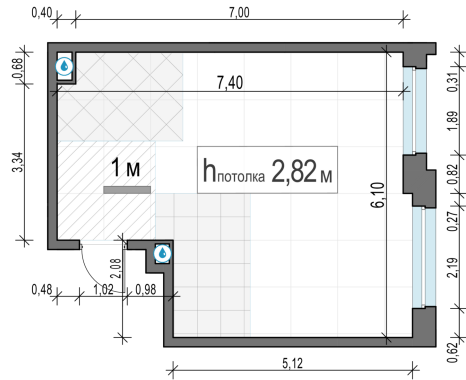

Планировка

С мебелью

**1-комн. квартира №495, 39.4м<sup>2</sup>**

Корпус 12.2, Секция 4, Этаж 8 из 20

**8 800 000₽**  
223 351₽/м<sup>2</sup>

● м. «Медведково»

Отделка

Без отделки

Ввод

III квартал 2026

На этаже

На генплане

Квартира  
на сайте