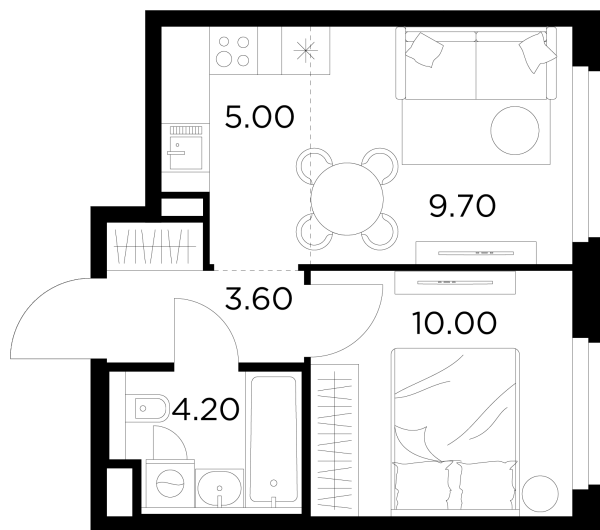

Планировка

С мебелью

+7 (495) 500-00-04

ingrad.ru

2-комн. квартира №489, 32.5м²

ЖК Белый Grad,
Корпус 12.2, Секция 4, Этаж 7 из 20

8 430 000₽

259 124₽/м²

● м. «Медведково»

Отделка

Чистовая отделка

Ввод

III квартал 2026

На этаже

На генплане

Квартира
на сайте