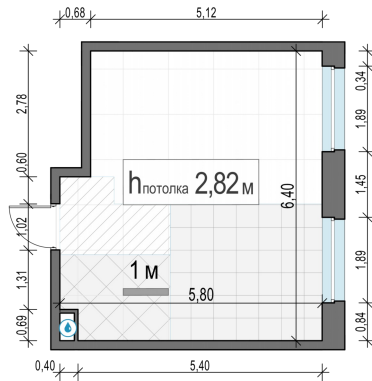

Планировка

С мебелью

**1-комн. квартира №478, 34м<sup>2</sup>**

Корпус 12.2, Секция 4, Этаж 6 из 20

**7 680 000₽**

225 883₽/м<sup>2</sup>

● м. «Медведково»

Отделка

Без отделки

Ввод

III квартал 2026

На этаже

На генплане

Квартира  
на сайте