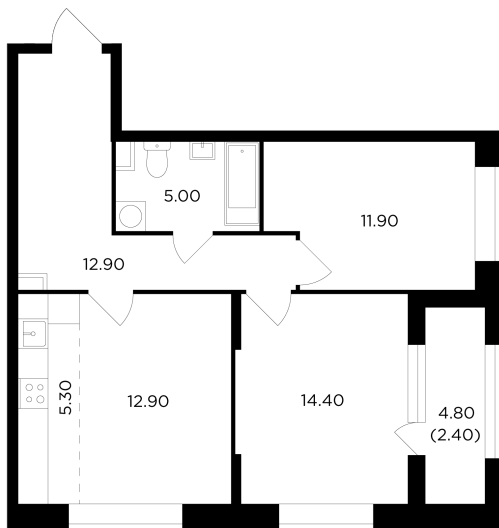

Планировка

На этаже

На генплане

+7 (495) 500-00-04

ingrad.ru

3-комн. квартира №116, 64.9м²

ЖК Новое Медведково,
Корпус 38, Секция 2, Этаж 8 из 17

13 889 938Р

214 021Р/м²

● М Медведково

Отделка

Без отделки

Ввод

Дом сдан

Квартира
на сайте