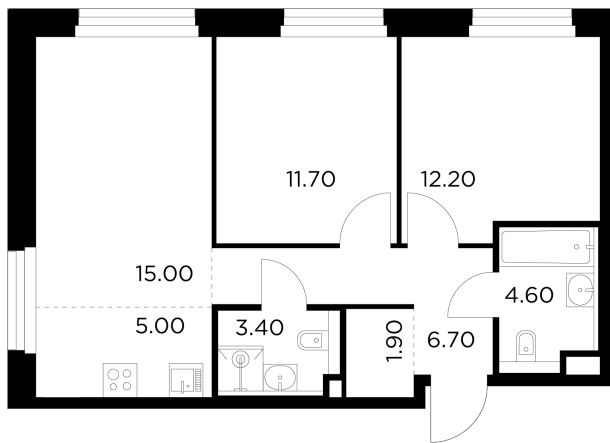

Планировка

С мебелью

+7 (495) 500-00-04

ingrad.ru

3-комн. квартира №465, 60.5м²

ЖК Белый Grad,
Корпус 12.2, Секция 4, Этаж 4 из 20

13 316 559₽

220 108₽/м²

● М Медведково

Отделка

Чистовая отделка

Ввод

III квартал 2026

На этаже

На генплане

Квартира
на сайте