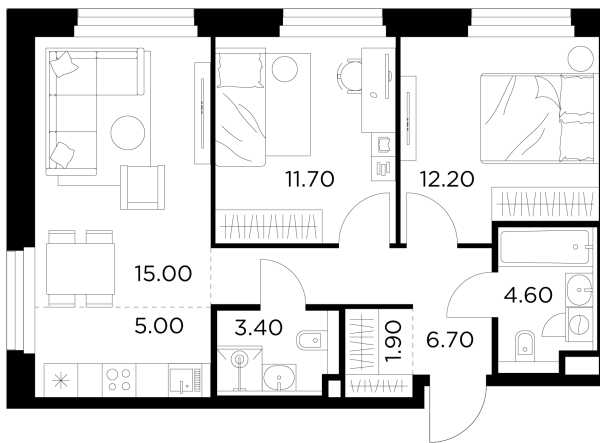

Планировка

С мебелью

+7 (495) 500-00-04

ingrad.ru

3-комн. квартира №465, 60.5м²

ЖК Белый Grad,
Корпус 12.2, Секция 4, Этаж 4 из 20

13 316 559₽

220 108₽/м²

● М Медведково

Отделка

Чистовая отделка

Ввод

III квартал 2026

На этаже

На генплане

Квартира
на сайте