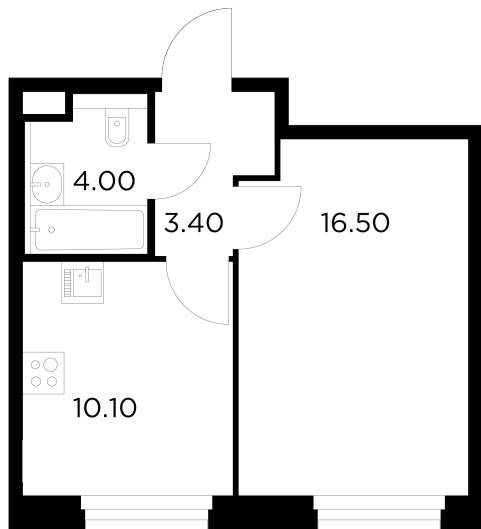

Планировка

С мебелью

+7 (495) 500-00-04

ingrad.ru

1-комн. квартира №451, 34м²

ЖК Белый Grad,
Корпус 12.2, Секция 4, Этаж 3 из 20

8 090 557₽

237 958₽/м²

● Медведково

Отделка

Чистовая отделка

Ввод

III квартал 2026

На этаже

На генплане

Квартира
на сайте