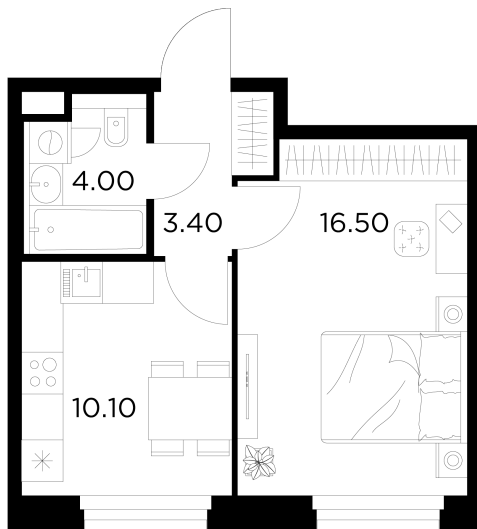

Планировка

С мебелью

+7 (495) 500-00-04

ingrad.ru

1-комн. квартира №451, 34м²

ЖК Белый Grad,
Корпус 12.2, Секция 4, Этаж 3 из 20

8 090 557₽

237 958₽/м²

● Медведково

Отделка

Чистовая отделка

Ввод

III квартал 2026

На этаже

На генплане

Квартира
на сайте