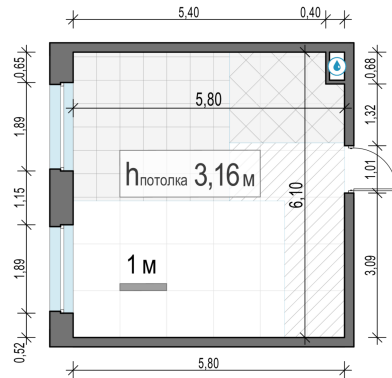

Планировка

С мебелью

1-комн. квартира №439, 34м²

Корпус 12.2, Секция 3, Этаж 23 из 23

7 930 000₽
233 236₽/м²

● м. «Медведково»

Отделка

Без отделки

Ввод

III квартал 2026

На этаже

На генплане

Квартира на сайте

Скачано 24.06.2026 14:10