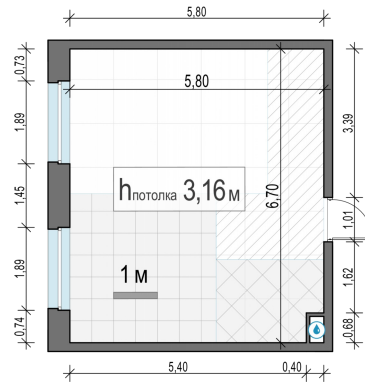

Планировка

С мебелью

**1-комн. квартира №438, 37.3м<sup>2</sup>**

Корпус 12.2, Секция 3, Этаж 23 из 23

**8 810 000₽**

236 194₽/м<sup>2</sup>

● м. «Медведково»

Отделка

Без отделки

Ввод

III квартал 2026

На этаже

На генплане

Квартира  
на сайте

Скачано 25.06.2026 00:59