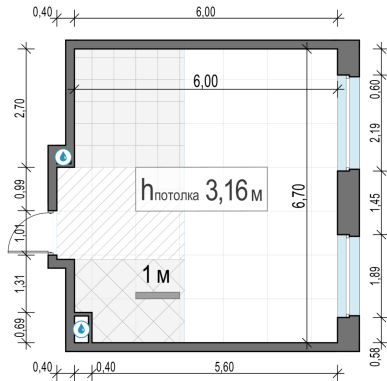

Планировка

С мебелью

1-комн. квартира №435, 39.7м²

Корпус 12.2, Секция 3, Этаж 23 из 23

9 490 000₽
239 043₽/м²

● м. «Медведково»

Отделка

Без отделки

Ввод

III квартал 2026

На этаже

На генплане

Квартира
на сайте

Скачано 25.05.2026 17:46