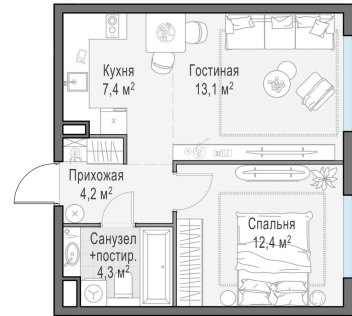

Планировка

С мебелью

**1-комн. квартира №434, 41.4м<sup>2</sup>**

Корпус 12.2, Секция 3, Этаж 23 из 23

**9 730 000₽**  
235 025₽/м<sup>2</sup>

● м. «Медведково»

Отделка

Без отделки

Ввод

III квартал 2026

На этаже

На генплане

Квартира  
на сайте

Скачано 24.06.2026 08:07