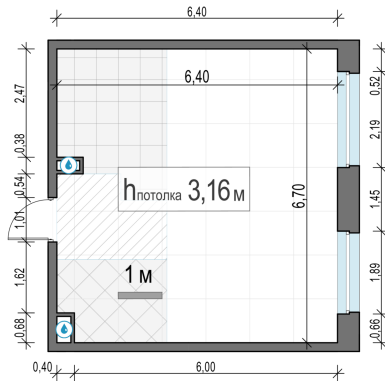

Планировка

С мебелью

1-комн. квартира №434, 41.4м²

Корпус 12.2, Секция 3, Этаж 23 из 23

9 660 000₽

233 334₽/м²

● м. «Медведково»

Отделка

Без отделки

Ввод

III квартал 2026

На этаже

На генплане

Квартира
на сайте

Скачано 16.04.2026 06:41