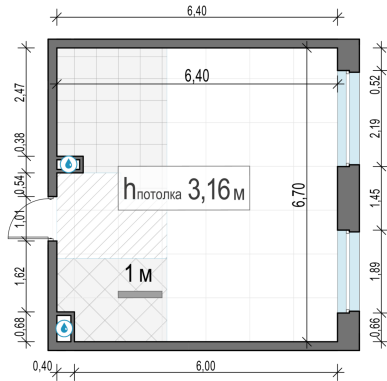

Планировка

С мебелью

**1-комн. квартира №434, 41.4м<sup>2</sup>**

Корпус 12.2, Секция 3, Этаж 23 из 23

**9 730 000₽**  
235 025₽/м<sup>2</sup>

● м. «Медведково»

Отделка

Без отделки

Ввод

III квартал 2026

На этаже

На генплане

Квартира  
на сайте

Скачано 24.06.2026 08:07