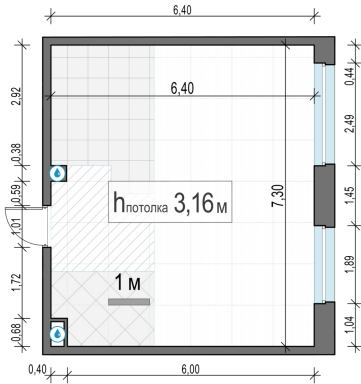

Планировка

С мебелью

**1-комн. квартира №433, 45.3м<sup>2</sup>**

Корпус 12.2, Секция 3, Этаж 23 из 23

**10 320 000₽**

227 815₽/м<sup>2</sup>

● м. «Медведково»

Отделка

Без отделки

Ввод

III квартал 2026

На этаже

На генплане

Квартира  
на сайте

Скачано 30.05.2026 15:53