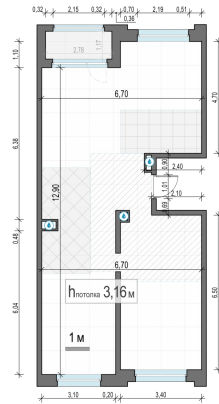

Планировка

С мебелью

3-комн. квартира №431, 81.6м²

Корпус 12.2, Секция 3, Этаж 23 из 23

20 220 000₽

247 795₽/м²

● м. «Медведково»

Отделка

Без отделки

Ввод

III квартал 2026

Лоджия

На этаже

На генплане

Квартира
на сайте

Скачано 24.06.2026 17:20