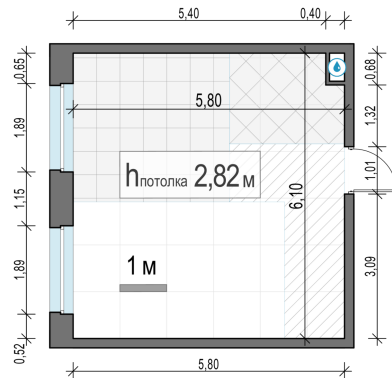

Планировка

С мебелью

1-комн. квартира №430, 34м²

Корпус 12.2, Секция 3, Этаж 22 из 23

7 550 000₽

222 059₽/м²

● м. «Медведково»

Отделка

Без отделки

Ввод

III квартал 2026

На этаже

На генплане

Квартира
на сайте