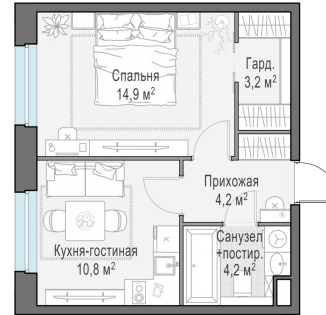

Планировка

С мебелью

1-комн. квартира №429, 37.3м²

Корпус 12.2, Секция 3, Этаж 22 из 23

8 440 000₽

226 274₽/м²

● м. «Медведково»

Отделка

Без отделки

Ввод

III квартал 2026

На этаже

На генплане

Квартира
на сайте

Скачано 25.06.2026 17:31