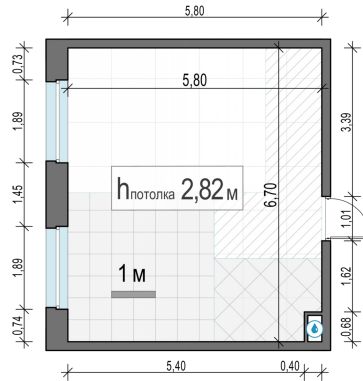

Планировка

С мебелью

1-комн. квартира №429, 37.3м²

Корпус 12.2, Секция 3, Этаж 22 из 23

8 440 000₽

226 274₽/м²

● м. «Медведково»

Отделка

Без отделки

Ввод

III квартал 2026

На этаже

На генплане

Квартира
на сайте

Скачано 25.06.2026 17:31