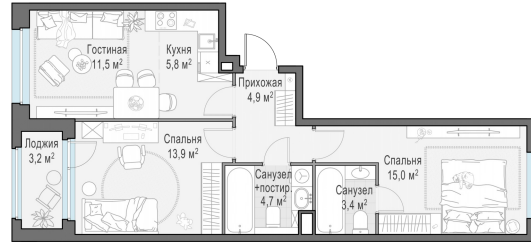

Планировка

С мебелью

2-комн. квартира №428, 60.8м²

Корпус 12.2, Секция 3, Этаж 22 из 23

15 090 000₽
248 191₽/м²

● м. «Медведково»

Отделка

Без отделки

Ввод

III квартал 2026

Лоджия

На этаже

На генплане

Квартира
на сайте

Скачано 26.05.2026 01:02