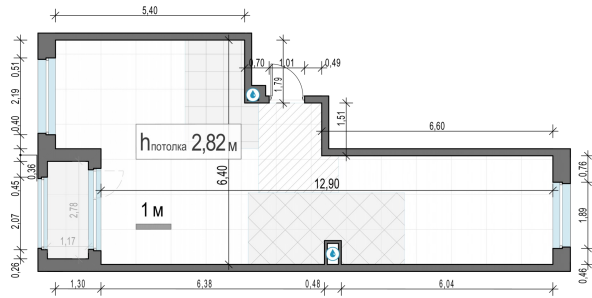

Планировка

С мебелью

2-комн. квартира №428, 60.8м²

Корпус 12.2, Секция 3, Этаж 22 из 23

15 090 000₽
248 191₽/м²

● м. «Медведково»

Отделка

Без отделки

Ввод

III квартал 2026

Лоджия

На этаже

На генплане

Квартира
на сайте

Скачано 26.05.2026 01:02