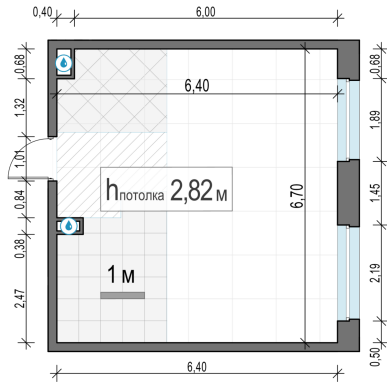

Планировка

С мебелью

1-комн. квартира №427, 41.4м²

Корпус 12.2, Секция 3, Этаж 22 из 23

9 330 000₽
225 363₽/м²

● м. «Медведково»

Отделка

Без отделки

Ввод

III квартал 2026

На этаже

На генплане

Квартира
на сайте

Скачано 25.06.2026 11:28