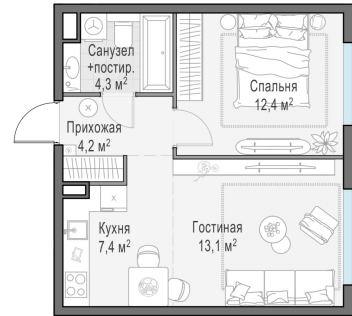

Планировка

С мебелью

**1-комн. квартира №427, 41.4м<sup>2</sup>**

Корпус 12.2, Секция 3, Этаж 22 из 23

**9 330 000₽**  
225 363₽/м<sup>2</sup>

● м. «Медведково»

Отделка

Без отделки

Ввод

III квартал 2026

На этаже

На генплане

Квартира  
на сайте

Скачано 25.06.2026 10:24