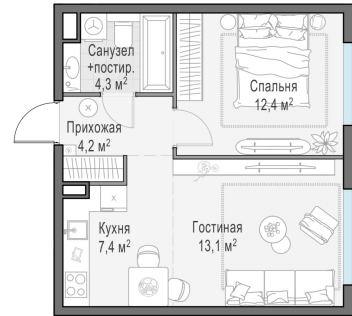

Планировка

С мебелью

1-комн. квартира №427, 41.4м²

Корпус 12.2, Секция 3, Этаж 22 из 23

9 330 000₽
225 363₽/м²

● м. «Медведково»

Отделка

Без отделки

Ввод

III квартал 2026

На этаже

На генплане

Квартира
на сайте

Скачано 25.06.2026 11:28