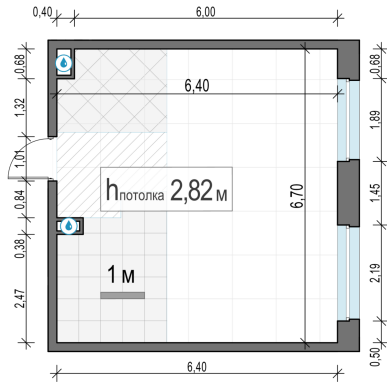

Планировка

С мебелью

**1-комн. квартира №427, 41.4м<sup>2</sup>**

Корпус 12.2, Секция 3, Этаж 22 из 23

**9 330 000₽**  
225 363₽/м<sup>2</sup>

● м. «Медведково»

Отделка

Без отделки

Ввод

III квартал 2026

На этаже

На генплане

Квартира  
на сайте

Скачано 25.06.2026 10:24