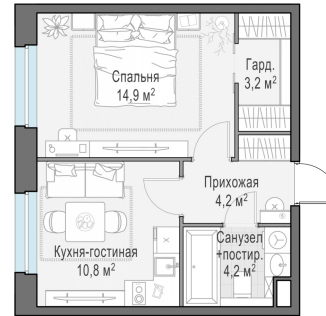

Планировка

С мебелью

1-комн. квартира №420, 37.3м²

Корпус 12.2, Секция 3, Этаж 21 из 23

8 400 000₽
225 202₽/м²

● м. «Медведково»

Отделка

Без отделки

Ввод

III квартал 2026

На этаже

На генплане

Квартира
на сайте