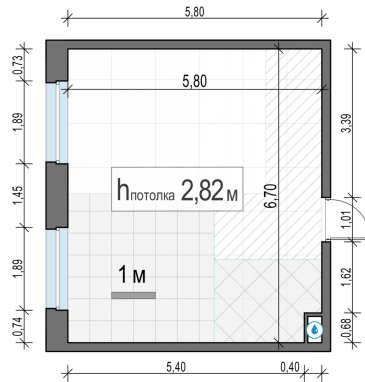

Планировка

С мебелью

1-комн. квартира №420, 37.3м²

Корпус 12.2, Секция 3, Этаж 21 из 23

8 400 000₽
225 202₽/м²

● м. «Медведково»

Отделка

Без отделки

Ввод

III квартал 2026

На этаже

На генплане

Квартира
на сайте