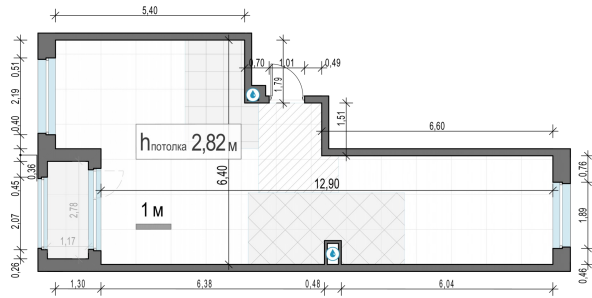

Планировка

С мебелью

**2-комн. квартира №419, 60.8м<sup>2</sup>**

Корпус 12.2, Секция 3, Этаж 21 из 23

**13 920 000₽**  
228 948₽/м<sup>2</sup>

● м. «Медведково»

Отделка

Без отделки

Ввод

III квартал 2026

Лоджия

На этаже

На генплане

Квартира на сайте

Скачано 25.06.2026 06:23