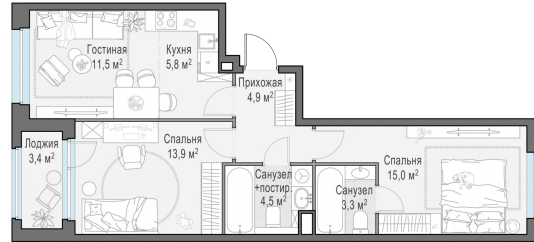

Планировка

С мебелью

2-комн. квартира №419, 60.6м²

Корпус 12.2, Секция 3, Этаж 21 из 23

14 270 000₽
235 479₽/м²

● м. «Медведково»

Отделка

Без отделки

Ввод

III квартал 2026

Лоджия

На этаже

На генплане

Квартира на сайте