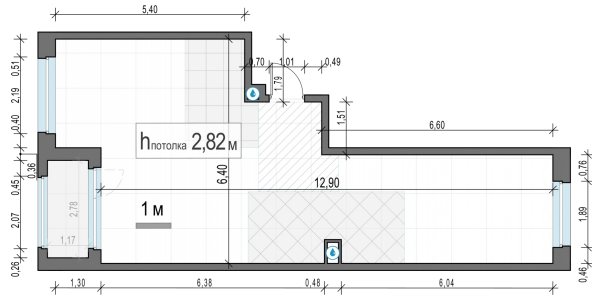

Планировка

С мебелью

2-комн. квартира №419, 60.6м²

Корпус 12.2, Секция 3, Этаж 21 из 23

14 270 000₽
235 479₽/м²

● м. «Медведково»

Отделка

Без отделки

Ввод

III квартал 2026

Лоджия

На этаже

На генплане

Квартира на сайте