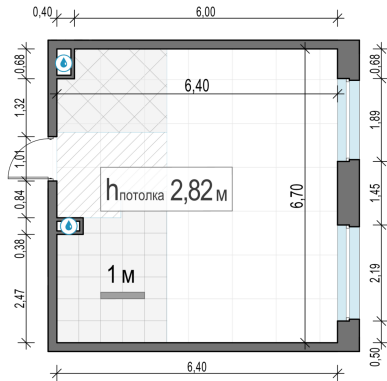

Планировка

С мебелью

1-комн. квартира №418, 41.4м²

Корпус 12.2, Секция 3, Этаж 21 из 23

9 290 000₽
224 397₽/м²

● м. «Медведково»

Отделка

Без отделки

Ввод

III квартал 2026

На этаже

На генплане

Квартира
на сайте

Скачано 28.06.2026 22:38