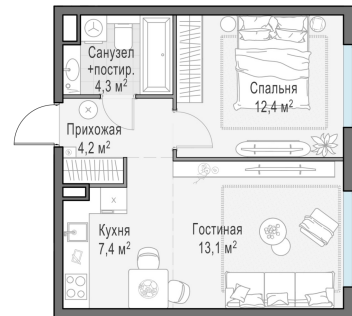

Планировка

С мебелью

1-комн. квартира №418, 41.4м²

Корпус 12.2, Секция 3, Этаж 21 из 23

9 290 000₽

224 397₽/м²

● м. «Медведково»

Отделка

Без отделки

Ввод

III квартал 2026

На этаже

На генплане

Квартира
на сайте

Скачано 27.06.2026 19:13