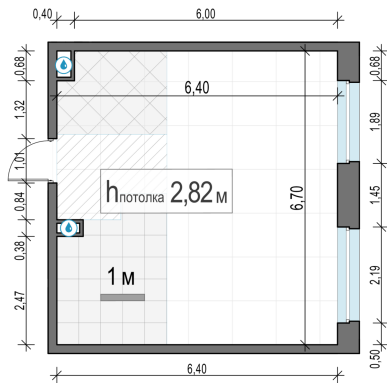

Планировка

С мебелью

1-комн. квартира №418, 41.4м²

Корпус 12.2, Секция 3, Этаж 21 из 23

9 290 000₽

224 397₽/м²

● м. «Медведково»

Отделка

Без отделки

Ввод

III квартал 2026

На этаже

На генплане

Квартира
на сайте

Скачано 27.06.2026 19:13