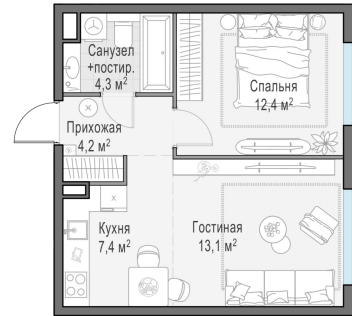

Планировка

С мебелью

1-комн. квартира №418, 41.4м²

Корпус 12.2, Секция 3, Этаж 21 из 23

9 290 000₽
224 397₽/м²

● м. «Медведково»

Отделка

Без отделки

Ввод

III квартал 2026

На этаже

На генплане

Квартира
на сайте

Скачано 28.06.2026 22:38