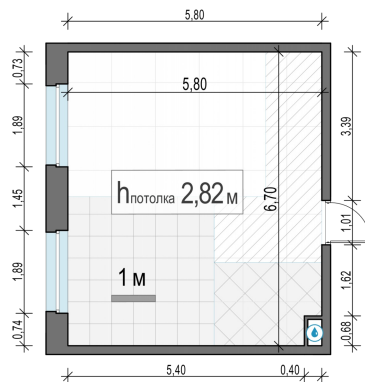

Планировка

С мебелью

**1-комн. квартира №411, 37.3м<sup>2</sup>**

Корпус 12.2, Секция 3, Этаж 20 из 23

**8 820 000₽**

236 462₽/м<sup>2</sup>

● м. «Медведково»

Отделка

Без отделки

Ввод

III квартал 2026

На этаже

На генплане

Квартира  
на сайте

Скачано 12.03.2026 03:03