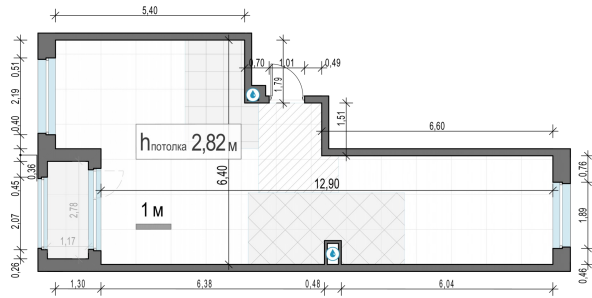

Планировка

С мебелью

2-комн. квартира №410, 60.8м²

Корпус 12.2, Секция 3, Этаж 20 из 23

13 780 000₽
226 645₽/м²

● м. «Медведково»

Отделка

Без отделки

Ввод

III квартал 2026

Лоджия

На этаже

На генплане

Квартира на сайте

Скачано 31.05.2026 05:48