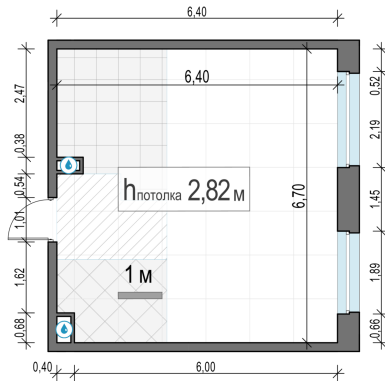

Планировка

С мебелью

1-комн. квартира №407, 41.4м²

Корпус 12.2, Секция 3, Этаж 20 из 23

9 170 000₽

221 498₽/м²

● м. «Медведково»

Отделка

Без отделки

Ввод

III квартал 2026

На этаже

На генплане

Квартира
на сайте

Скачано 01.05.2026 02:20