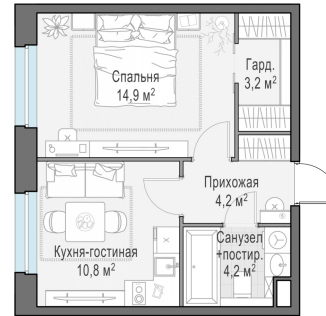

Планировка

С мебелью

1-комн. квартира №402, 37.3м²

Корпус 12.2, Секция 3, Этаж 19 из 23

8 330 000₽

223 325₽/м²

● м. «Медведково»

Отделка

Без отделки

Ввод

III квартал 2026

На этаже

На генплане

Квартира
на сайте

Скачано 24.06.2026 08:24