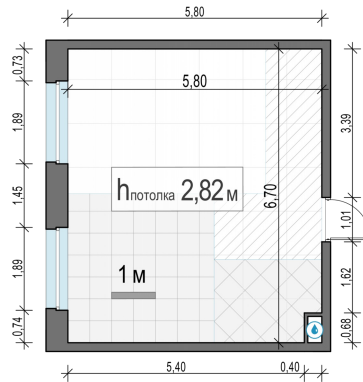

Планировка

С мебелью

1-комн. квартира №402, 37.3м²

Корпус 12.2, Секция 3, Этаж 19 из 23

8 330 000₽

223 325₽/м²

● м. «Медведково»

Отделка

Без отделки

Ввод

III квартал 2026

На этаже

На генплане

Квартира
на сайте

Скачано 24.06.2026 08:24