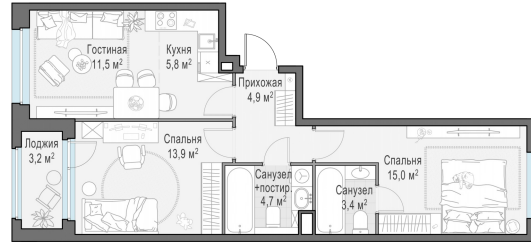

Планировка

С мебелью

2-комн. квартира №401, 60.8м²

Корпус 12.2, Секция 3, Этаж 19 из 23

13 800 000₽
226 974₽/м²

● м. «Медведково»

Отделка

Без отделки

Ввод

III квартал 2026

Лоджия

На этаже

На генплане

Квартира
на сайте

Скачано 28.06.2026 01:03