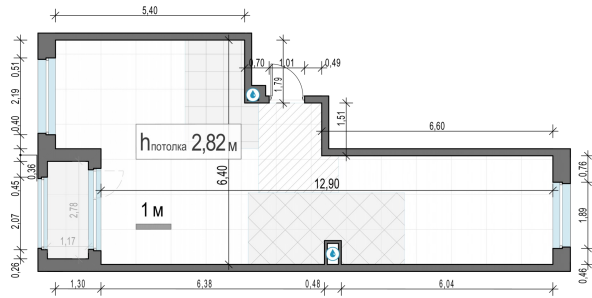

Планировка

С мебелью

2-комн. квартира №401, 60.8м²

Корпус 12.2, Секция 3, Этаж 19 из 23

13 800 000₽

226 974₽/м²

● м. «Медведково»

Отделка

Без отделки

Ввод

III квартал 2026

Лоджия

На этаже

На генплане

Квартира на сайте