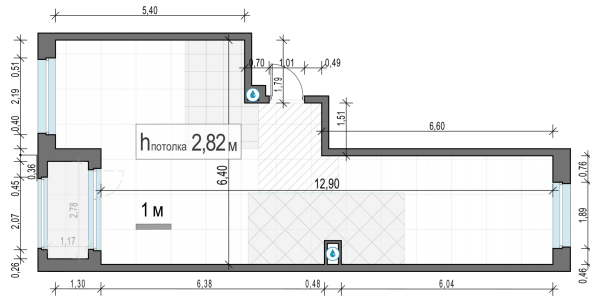

Планировка

С мебелью

2-комн. квартира №401, 60.8м²

Корпус 12.2, Секция 3, Этаж 19 из 23

13 800 000₽
226 974₽/м²

● м. «Медведково»

Отделка

Без отделки

Ввод

III квартал 2026

Лоджия

На этаже

На генплане

Квартира
на сайте

Скачано 28.06.2026 01:03