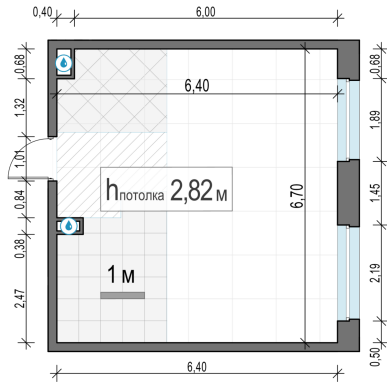

Планировка

С мебелью

1-комн. квартира №400, 41.4м²

Корпус 12.2, Секция 3, Этаж 19 из 23

9 270 000₽
223 914₽/м²

● м. «Медведково»

Отделка

Без отделки

Ввод

III квартал 2026

На этаже

На генплане

Квартира
на сайте

Скачано 26.05.2026 08:51