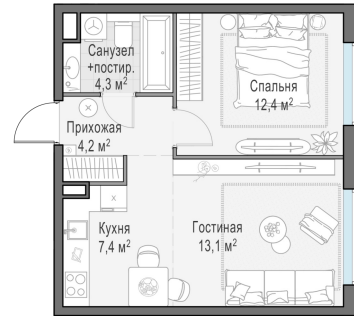

Планировка

С мебелью

1-комн. квартира №400, 41.4м²

Корпус 12.2, Секция 3, Этаж 19 из 23

9 270 000₽
223 914₽/м²

● м. «Медведково»

Отделка

Без отделки

Ввод

III квартал 2026

На этаже

На генплане

Квартира
на сайте

Скачано 26.05.2026 08:51