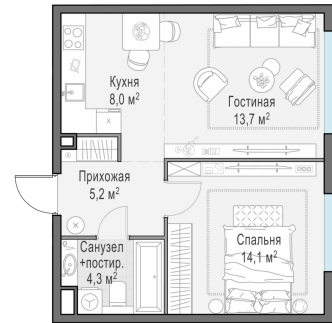

Планировка

С мебелью

1-комн. квартира №397, 45.3м²

Корпус 12.2, Секция 3, Этаж 19 из 23

9 870 000₽
217 881₽/м²

● м. «Медведково»

Отделка

Без отделки

Ввод

III квартал 2026

На этаже

На генплане

Квартира
на сайте

Скачано 26.05.2026 07:55