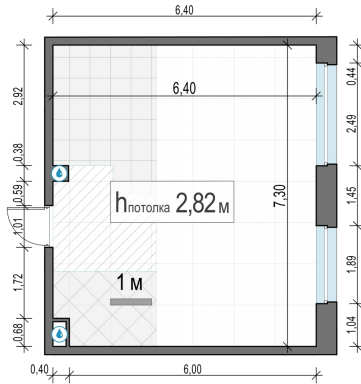

Планировка

С мебелью

1-комн. квартира №397, 45.3м²

Корпус 12.2, Секция 3, Этаж 19 из 23

9 870 000₽
217 881₽/м²

● м. «Медведково»

Отделка

Без отделки

Ввод

III квартал 2026

На этаже

На генплане

Квартира
на сайте

Скачано 26.05.2026 07:55