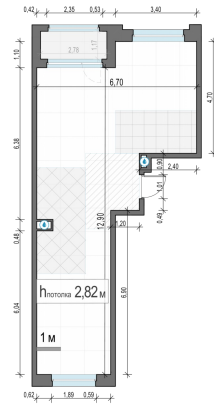

Планировка

С мебелью

2-комн. квартира №395, 59.5м²

Корпус 12.2, Секция 3, Этаж 19 из 23

14 180 000₽
238 320₽/м²

● м. «Медведково»

Отделка

Без отделки

Ввод

III квартал 2026

Лоджия

На этаже

На генплане

Квартира на сайте

Скачано 25.05.2026 03:40