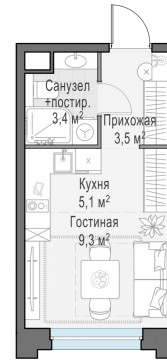

Планировка

С мебелью

Студия №394, 21.3м²

Корпус 12.2, Секция 3, Этаж 19 из 23

6 090 000₽

285 916₽/м²

● м. «Медведково»

Отделка

Без отделки

Ввод

III квартал 2026

На этаже

На генплане

Квартира на сайте

Скачано 19.04.2026 12:02