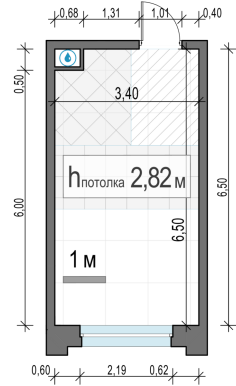

Планировка

С мебелью

Студия №394, 21.3м²

Корпус 12.2, Секция 3, Этаж 19 из 23

5 720 000₽

268 545₽/м²

● м. «Медведково»

Отделка

Без отделки

Ввод

III квартал 2026

На этаже

На генплане

Квартира на сайте

Скачано 25.06.2026 05:33