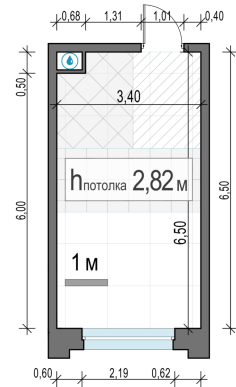

Планировка

С мебелью

Студия №394, 21.3м²

Корпус 12.2, Секция 3, Этаж 19 из 23

6 090 000₽

285 916₽/м²

● м. «Медведково»

Отделка

Без отделки

Ввод

III квартал 2026

На этаже

На генплане

Квартира на сайте

Скачано 19.04.2026 12:02