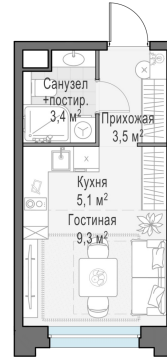

Планировка

С мебелью

Студия №394, 21.3м²

Корпус 12.2, Секция 3, Этаж 19 из 23

6 090 000₽

285 916₽/м²

● м. «Медведково»

Отделка

Без отделки

Ввод

III квартал 2026

На этаже

На генплане

Квартира на сайте