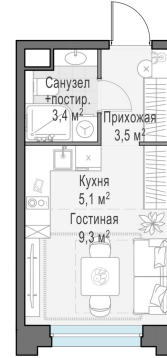

Планировка

С мебелью

Студия №394, 21.3м²

Корпус 12.2, Секция 3, Этаж 19 из 23

5 720 000₽

268 545₽/м²

● м. «Медведково»

Отделка

Без отделки

Ввод

III квартал 2026

На этаже

На генплане

Квартира на сайте

Скачано 25.06.2026 05:33