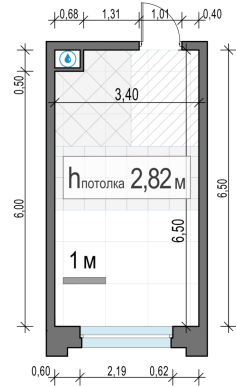

Планировка

С мебелью

Студия №394, 21.3м²

Корпус 12.2, Секция 3, Этаж 19 из 23

5 720 000₽

268 545₽/м²

● м. «Медведково»

Отделка

Без отделки

Ввод

III квартал 2026

На этаже

На генплане

Квартира
на сайте

Скачано 25.06.2026 06:34