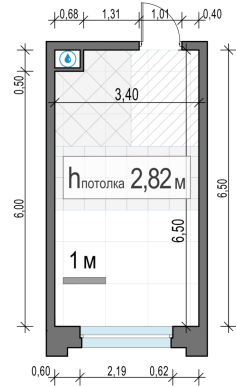

Планировка

С мебелью

Студия №394, 21.3м²

Корпус 12.2, Секция 3, Этаж 19 из 23

6 090 000₽

285 916₽/м²

● м. «Медведково»

Отделка

Без отделки

Ввод

III квартал 2026

На этаже

На генплане

Квартира на сайте