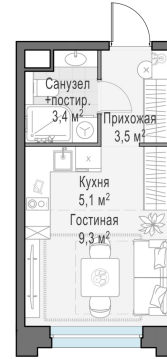

Планировка

С мебелью

Студия №394, 21.3м²

Корпус 12.2, Секция 3, Этаж 19 из 23

5 720 000₽

268 545₽/м²

● м. «Медведково»

Отделка

Без отделки

Ввод

III квартал 2026

На этаже

На генплане

Квартира
на сайте

Скачано 25.06.2026 06:34