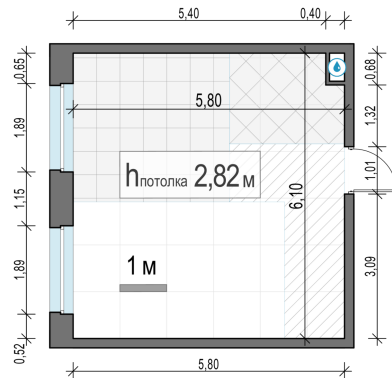

Планировка

С мебелью

1-комн. квартира №393, 34м²

Корпус 12.2, Секция 3, Этаж 18 из 23

7 560 000₽

222 353₽/м²

● м. «Медведково»

Отделка

Без отделки

Ввод

III квартал 2026

На этаже

На генплане

Квартира на сайте