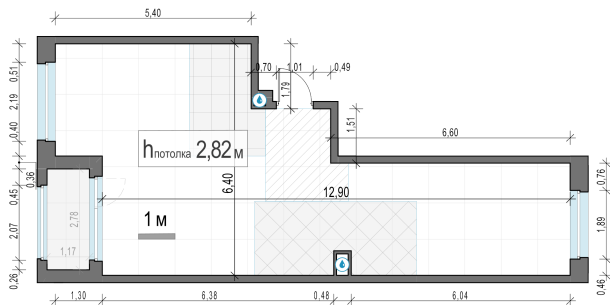

Планировка

С мебелью

+7 (495) 500-00-04

ingrad.ru

2-комн. квартира №391, 60.6м²

ЖК Белый Град,
Корпус 12.2, Секция 3, Этаж 18 из 23

12 530 000₽

206 766₽/м²

● м. «Медведково»

Отделка

Чистовая отделка

Ввод

III квартал 2026

На этаже

На генплане

Лоджия