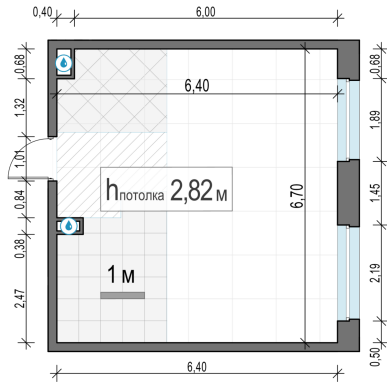

Планировка

С мебелью

1-комн. квартира №390, 41.4м²

Корпус 12.2, Секция 3, Этаж 18 из 23

9 290 000₽
224 397₽/м²

● м. «Медведково»

Отделка

Без отделки

Ввод

III квартал 2026

На этаже

На генплане

Квартира
на сайте

Скачано 25.06.2026 03:23