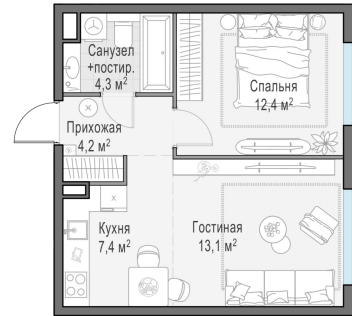

Планировка

С мебелью

1-комн. квартира №390, 41.4м²

Корпус 12.2, Секция 3, Этаж 18 из 23

9 290 000₽
224 397₽/м²

● м. «Медведково»

Отделка

Без отделки

Ввод

III квартал 2026

На этаже

На генплане

Квартира
на сайте