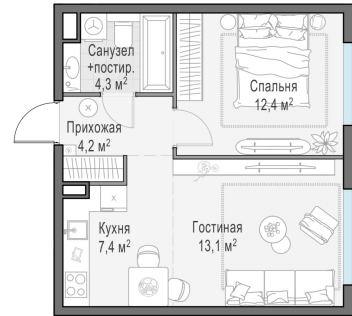

Планировка

С мебелью

1-комн. квартира №390, 41.4м²

Корпус 12.2, Секция 3, Этаж 18 из 23

9 290 000₽
224 397₽/м²

● м. «Медведково»

Отделка

Без отделки

Ввод

III квартал 2026

На этаже

На генплане

Квартира
на сайте

Скачано 25.06.2026 03:23