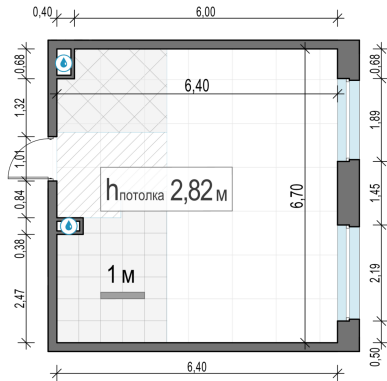

Планировка

С мебелью

1-комн. квартира №390, 41.4м²

Корпус 12.2, Секция 3, Этаж 18 из 23

9 290 000₽
224 397₽/м²

● м. «Медведково»

Отделка

Без отделки

Ввод

III квартал 2026

На этаже

На генплане

Квартира
на сайте